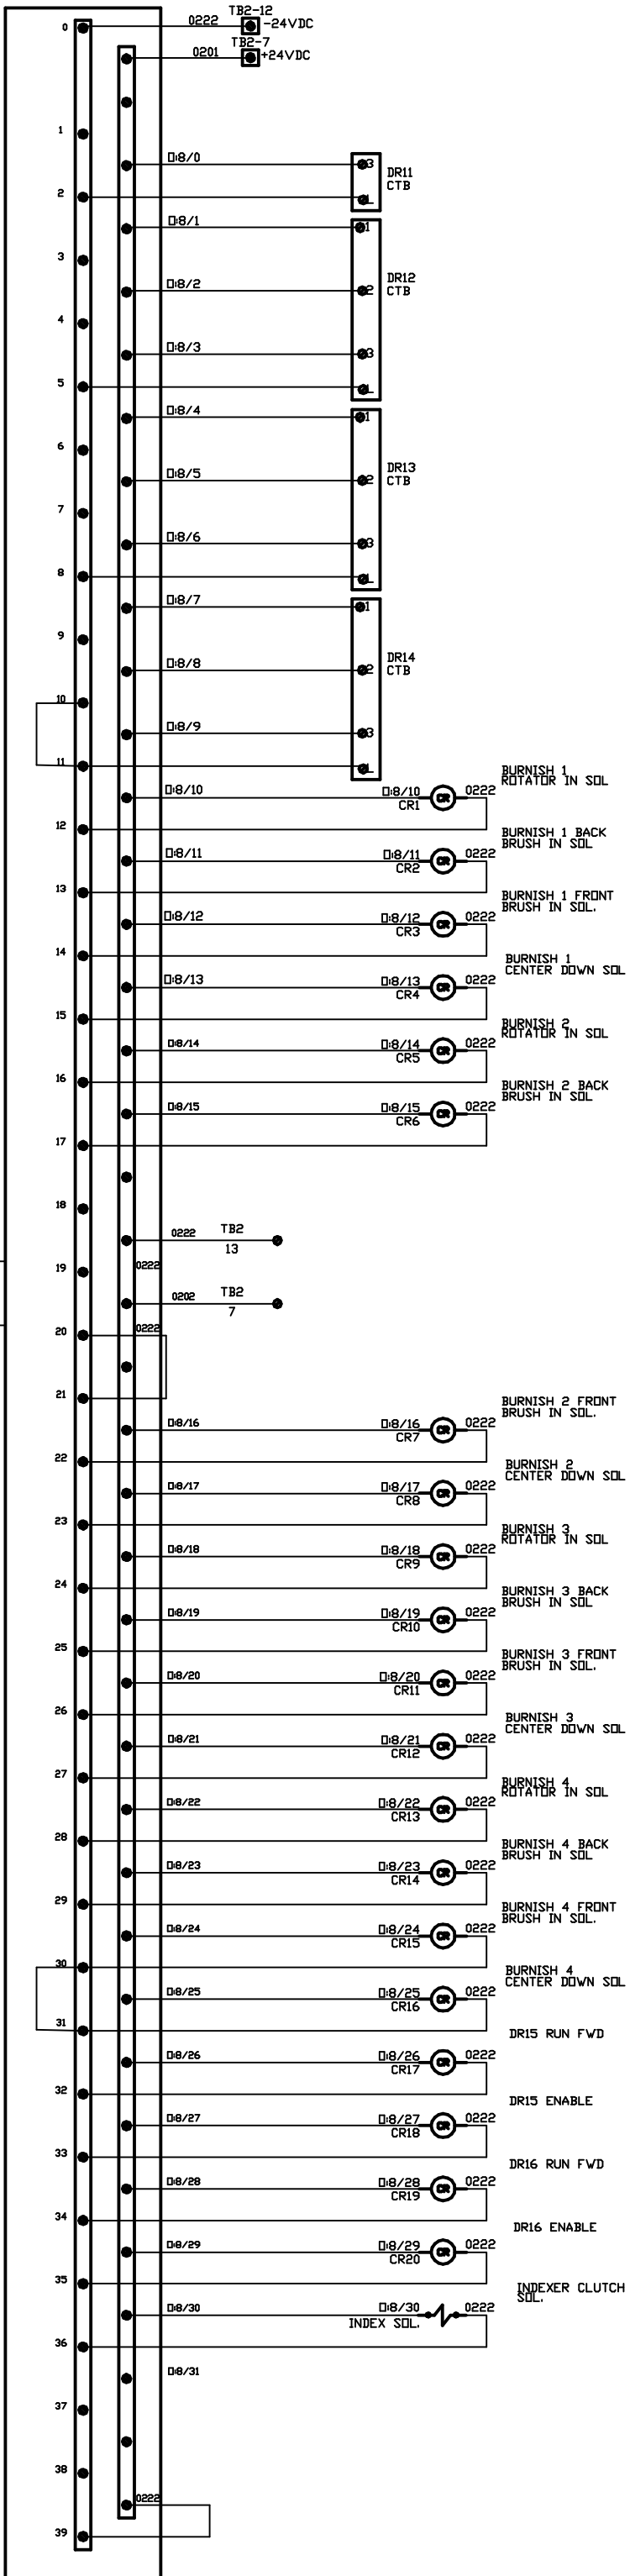

Allen-Bradley
1492-CABLE025E
Interface Cable