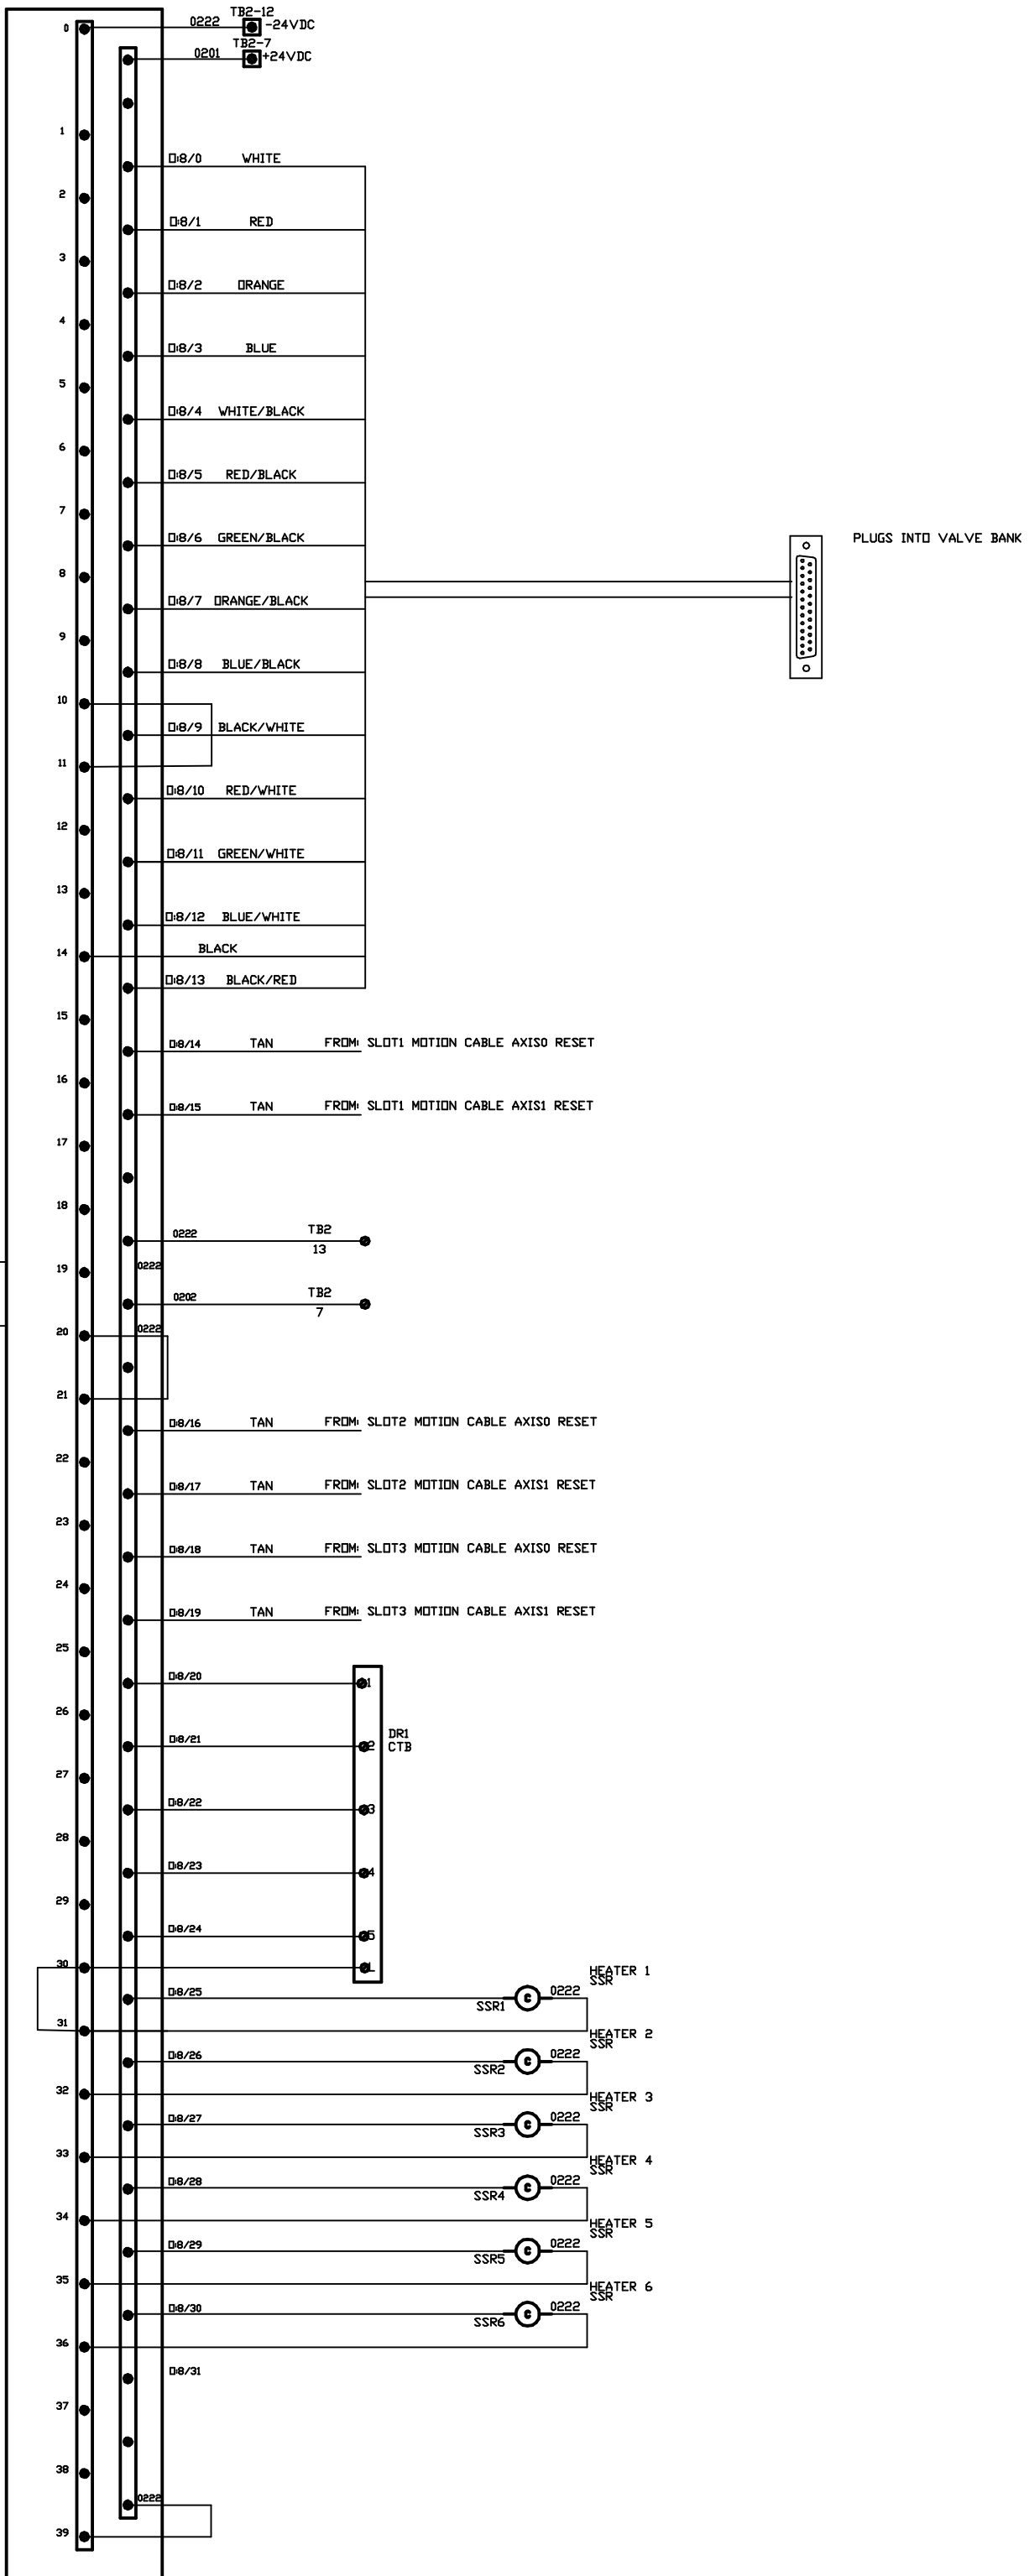

Allen-Bradley
1756-DB32
Rack 2, Slot 4

Allen-Bradley
1492-CABLE025E
Interface Cable

Allen-Bradley
1492-IP40F-T24-2
DIN Rail Mount
Interface Module